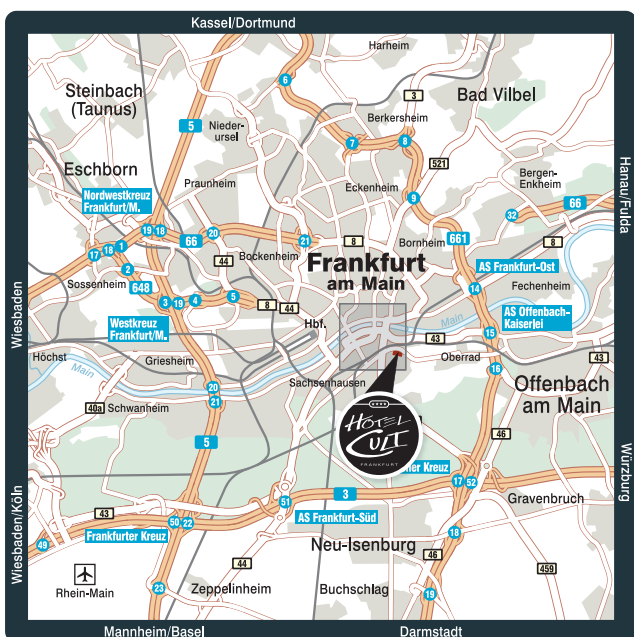

Hotel Cult

Mit dem Flugzeug

Vom internationalen Frankfurter Flughafen nehmen Sie die S-Bahn S8 oder S9 in Richtung Offenbach, via Frankfurt Hauptbahnhof. Steigen Sie an der Station Mühlberg, welche sich nur 50 Meter vom Hotel entfernt befindet, aus. Das Hotel liegt auf der rechten Straßenseite. Wenn Sie im Flughafen Frankfurt-Hahn landen, nehmen Sie den Bus zum Stadtzentrum/HBF und wechseln Sie auf die Linie S1, S8 oder S9 bis zur Station Mühlberg.

Mit dem Zug

Vom Frankfurter Hauptbahnhof können Sie die S-Bahnlinie S2, S3, S4, S5 oder S6 nehmen. Steigen Sie am Lokalbahnhof aus, welchen Sie dann über den Ausgang zur Siemensstraße verlassen. Biegen Sie rechts ab. Nach 100 Metern biegen Sie links in die Offenbacher Landstraße. Sie werden das Hotel auf der rechten Straßenseite finden. Vom Hauptbahnhof können Sie ebenfalls den Bus 46 in Richtung Offenbach Kaiserlei nehmen. Steigen Sie an der Haltestelle Mühlberg, welche sich direkt vor dem Hotel befindet, aus.